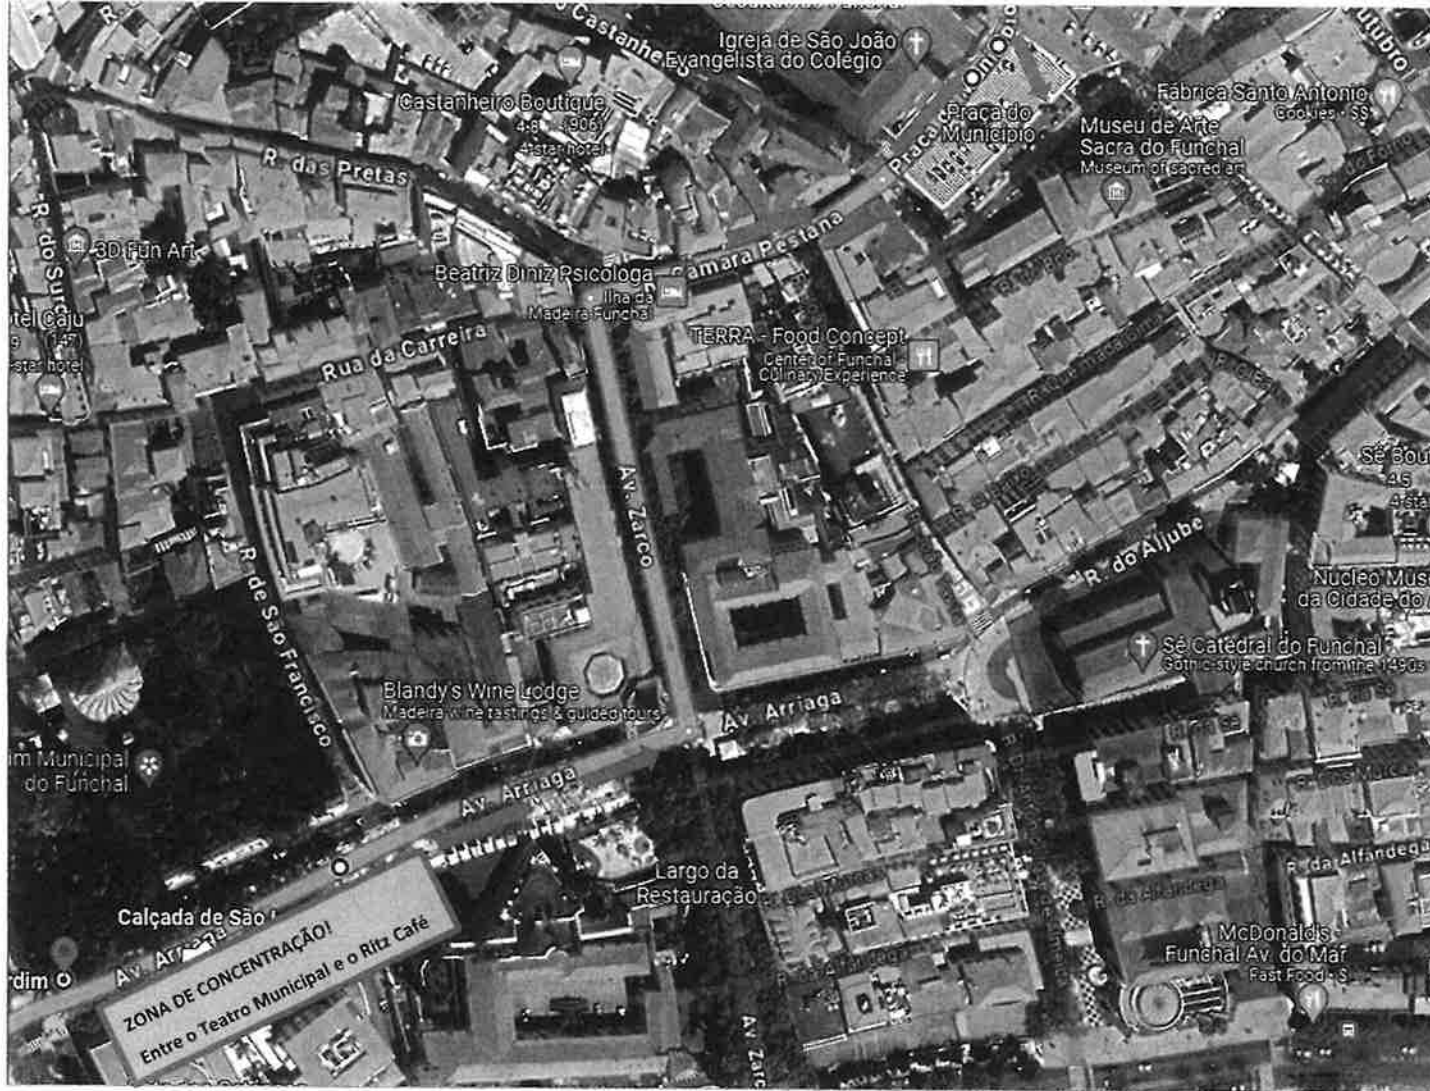

## ITINERÁRIO DO CORTEJO INFANTIL – MURO DA ESPERANÇA - 4 DE MAIO DE 2024

**9h30**

### **Concentração das escolas para Cortejo Infantil**

Em frente ao Jardim Municipal do Funchal  
(Entre o Teatro Municipal Dias e o Ritz Café)

**Nota:** Posicionar o grupo junto à cor correspondente e seguir o elemento de staff da DRT.

### **Saída do Cortejo Infantil**

Avenida Arriaga, subida pela Avenida Zarco,  
passagem pela Rua Câmara Pestana até à Praça do  
Município.

**10h30**