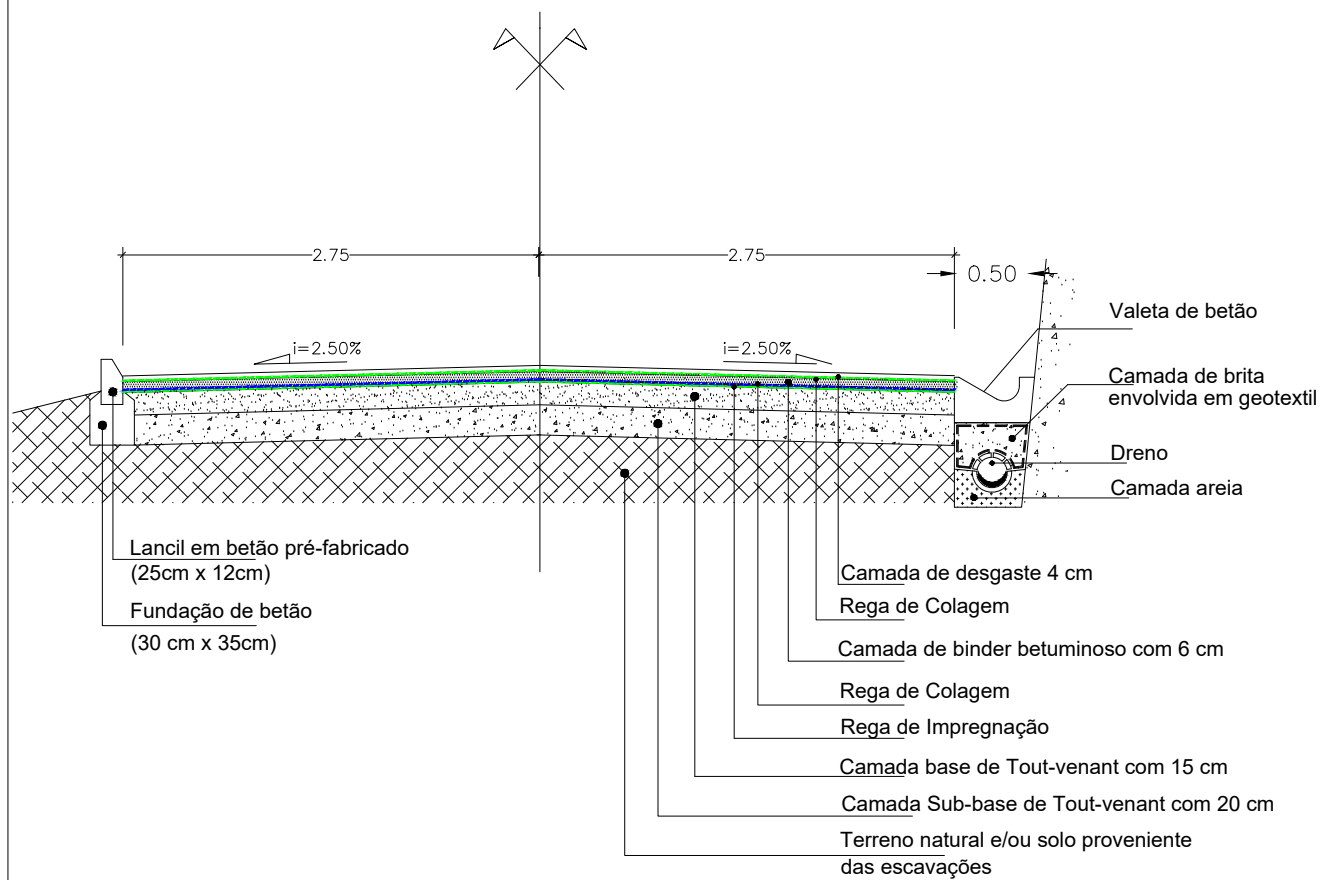

PERFIL TRANSVERSAL TIPO

Escala : 1/50