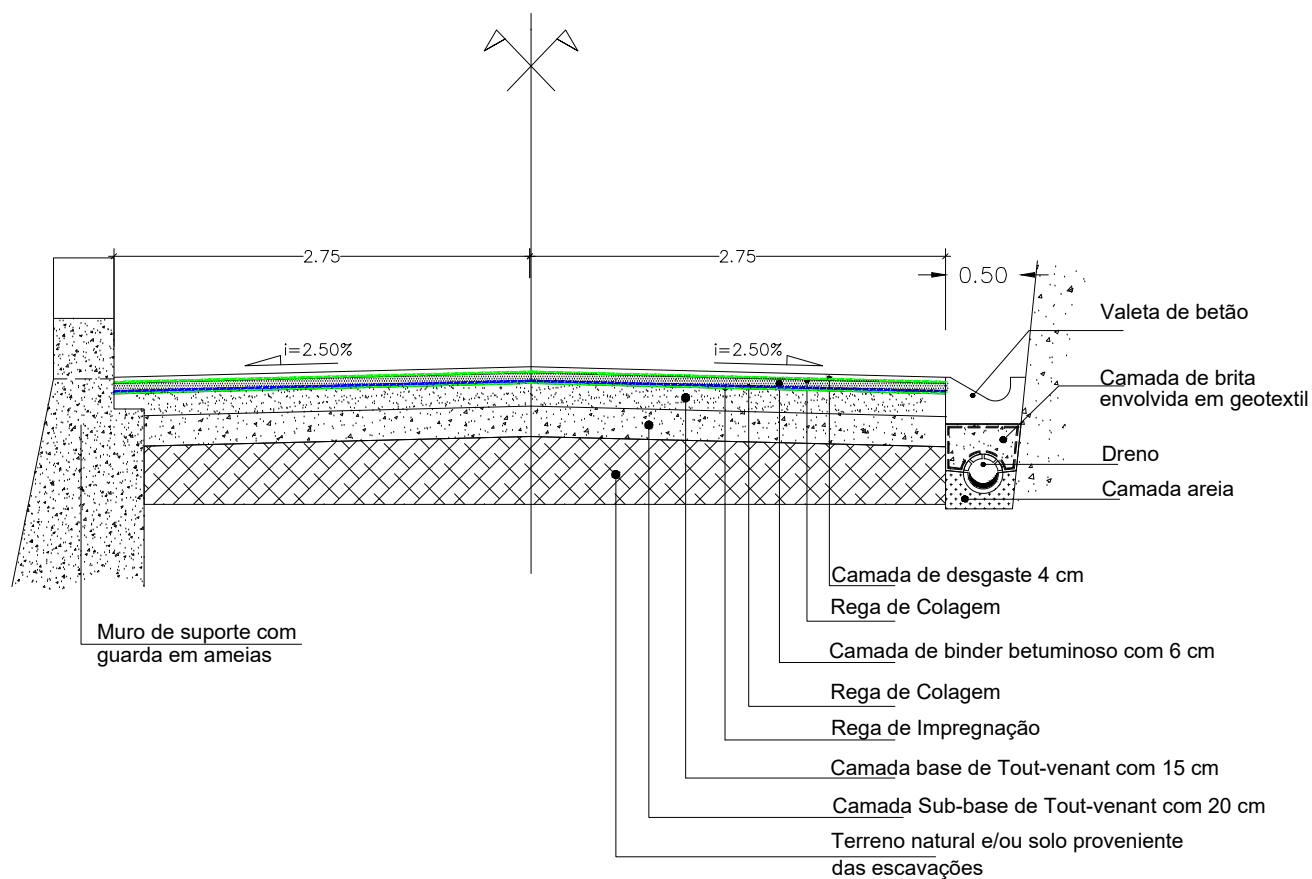

PERFIL TRANSVERSAL TIPO

Escala : 1/50