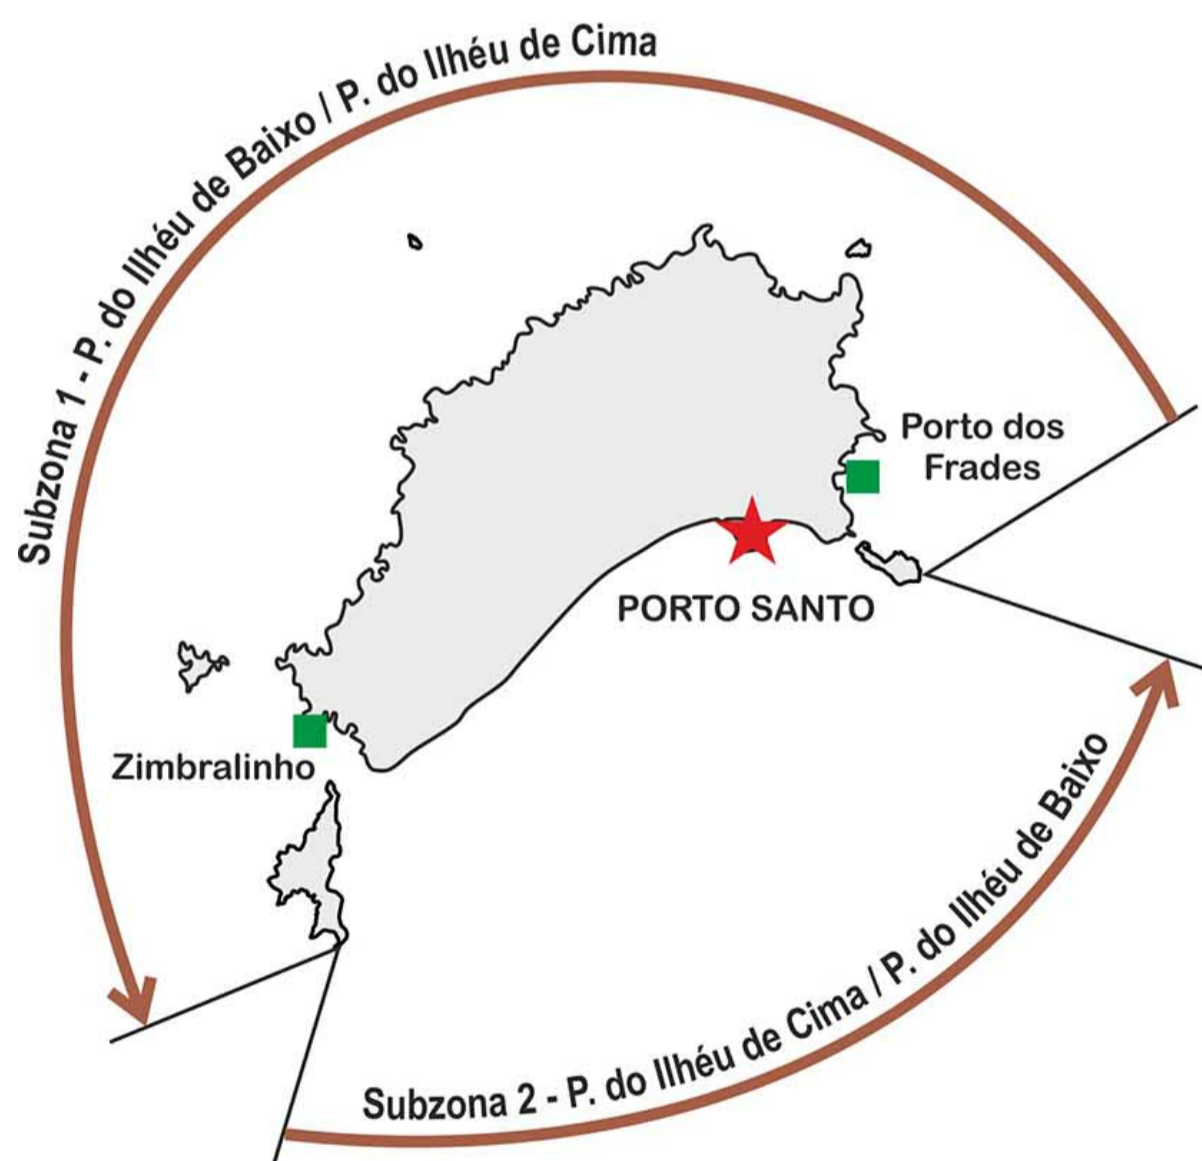

ZONA 2

LEGENDA

- ★ Porto Base
- Porto de Escala
- Embarcadouro

ZONA 1

ZONA 3

ILHA DO PORTO SANTO

ZONA ESPECIAL

Subzona das Ilhas Desertas

data: Dezembro 2016

escala: 1:140 000

desenho nº: 03