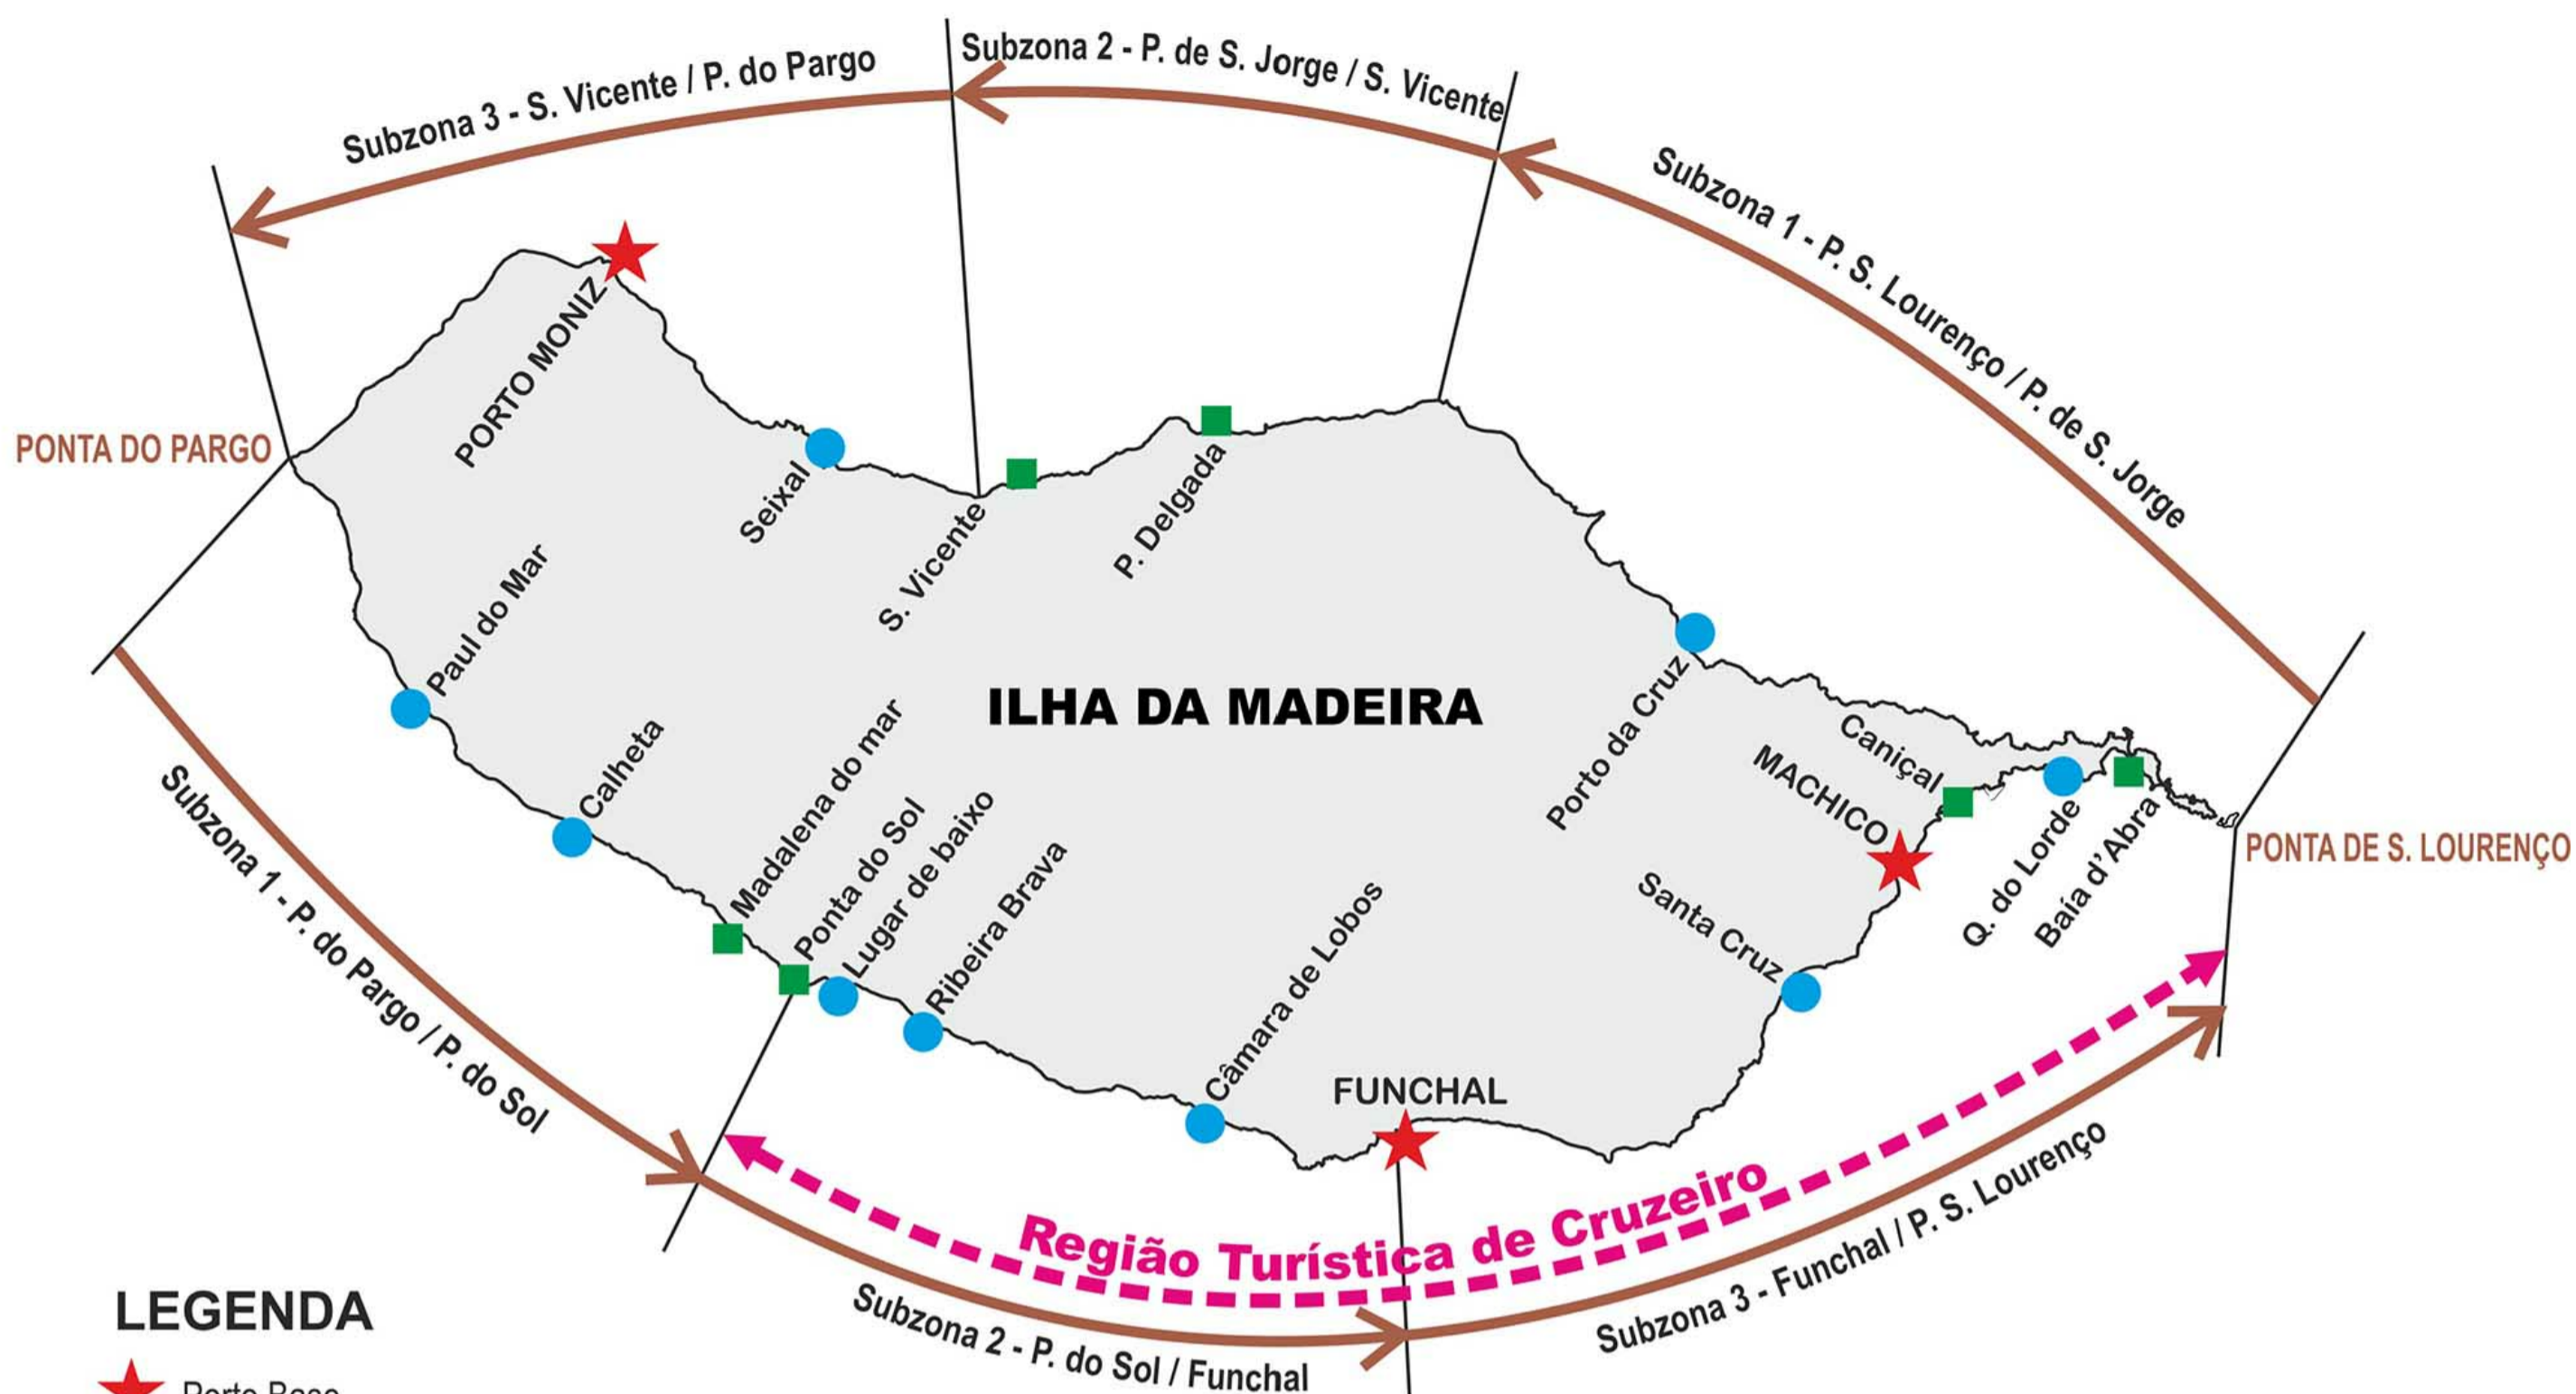

ZONA 2

LEGENDA

- ★ Porto Base
- Porto de Escala
- Embarcadouro

ZONA 1

ZONA 3

ILHA DO PORTO SANTO

ZONA ESPECIAL

Subzona das Ilhas Desertas

ZONA ESPECIAL

Subzona das Ilhas Selvagens

ILHAS SELVAGENS

ILHAS DESERTAS

Consórcio

AMGL *Planning Places for People* | **CONSULMAR** *Projectistas e Consultores, Lda.* | **neoturis** *consultoria em turismo*

data: Dezembro 2016

escala: 1:140 000

desenho nº: 03